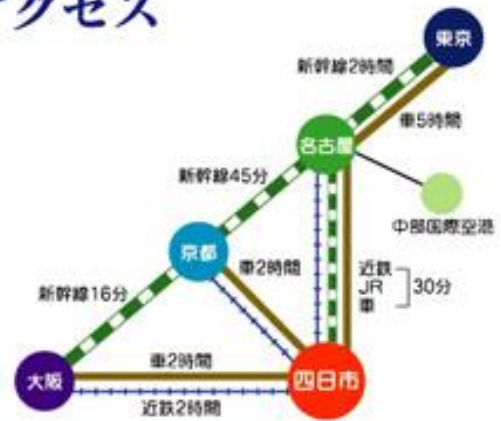

■ 四日市商工会議所会館へのアクセス

- 近鉄四日市駅より徒歩7分
- JR四日市駅より徒歩10分
- 東名阪自動車道 四日市ICから15分

■ 主な周辺駐車場のご案内

- ① くすの木パーキング(地下)
 - ② スワセントラルパーキング
 - ③ 四日市市営駐車場
- 等をご利用ください。