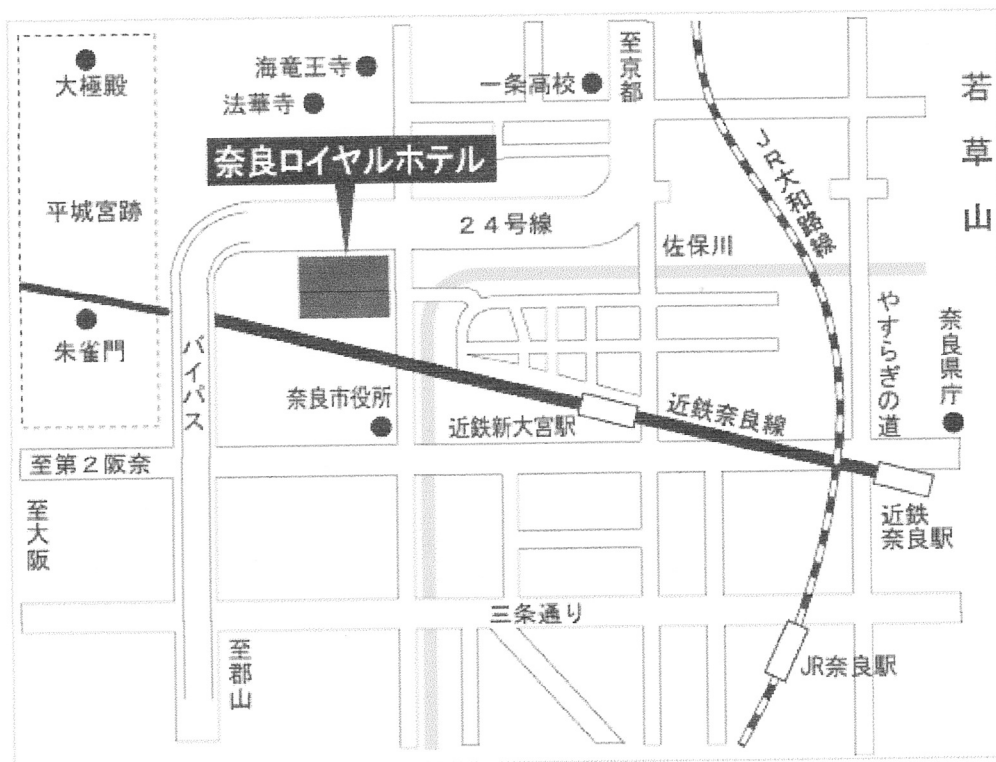

### 奈良ロイヤルホテルへの交通アクセス

- 近鉄新大宮よりお車で約3分、徒歩で西へ約10分(奈良市役所手前を北へ約3分)
  - 近鉄奈良駅よりお車で約8分、バスで約10分(「奈良市庁前」下車徒歩約4分)
  - JR奈良駅よりお車で約8分
- 近鉄・JR奈良駅より奈良ロイヤルホテルまで無料シャトルバスを運行

[無料シャトルバスのご案内はこちら](#)

### 奈良への交通アクセス